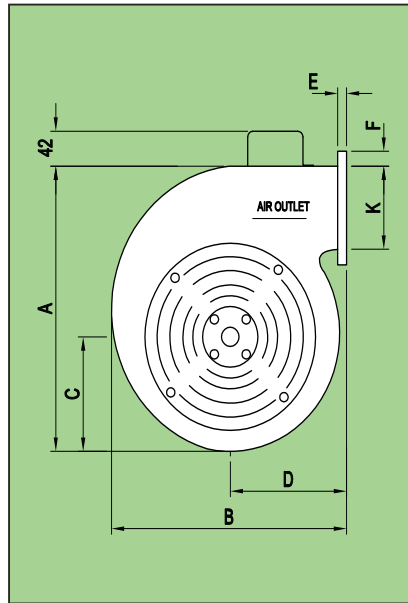

# Double Inlet Blower (External Rotor Motor Type)

Since 1974

SIZE - 133mmØ-180mmØ

## DIMENSIONS

MODEL	A	B	C	D	E	F	G	H	I	J	K	L	M	N	O
GD 2S 13 GD 2T 13 GD 4S 13	175	170	85	88	3	15	225	218	85	258	67	214	52	245	5.5
GD 2S 14 GD 2T 14	215	220	95	116	3	20	210	205	145	240	105	200	125	220	7.0
GD 2S 15 GD 2T 15 GD 4S 15 GD 4T 15	226	230	105	103	5	25	260	194	125	245	72	190	100	218	7.0
GD 2S 18 GD 2T 18	236	236	110	110	5	24	295	265	120	310	70	260	95	285	7.0

# Double Inlet Blower (External Rotor Motor Type)

Since 1974

SIZE - 200mmØ-240mmØ

## DIMENSIONS

MODEL	A	B	C	D	E	F	G	H	I	J	K	L	M	N
GD 2T 20 GD 2T 22 GD 4S 22 GD 4T 22	370	328	151	145	5	200	36	204	87.5	250	150	20	175	225
GD 4S 24 GD 4T 24	391	341	151	150	5	190	36	244	82.5	290	140	240	165	265