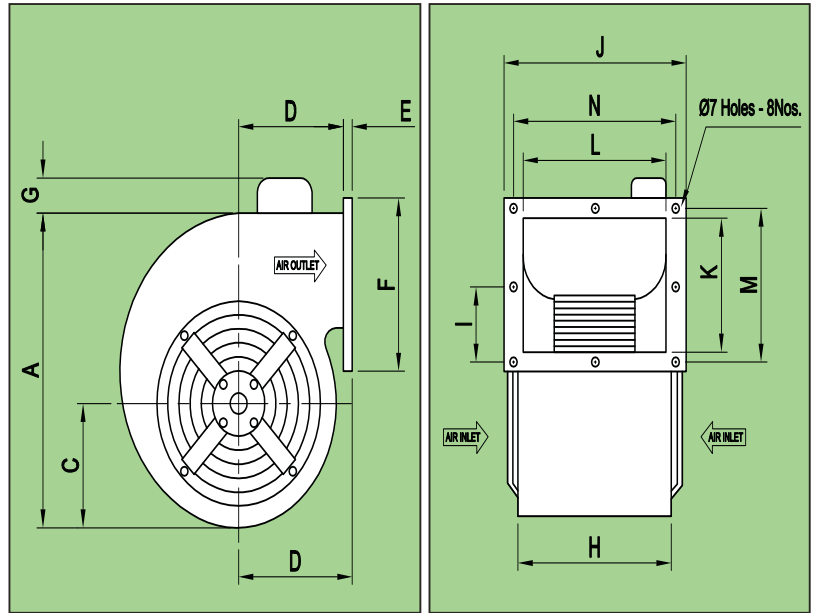

# Double Inlet Blower (External Rotor Motor Type)

Since 1974

SIZE - 133mmØ-180mmØ

# Double Inlet Blower (External Rotor Motor Type)

Since 1974

SIZE - 200mmØ-240mmØ

## DIMENSIONS

MODEL	A	B	C	D	E	F	G	H	I	J	K	L	M	N
GD 2T 20 GD 2T 22 GD 4S 22 GD 4T 22	370	328	151	145	5	200	36	204	87.5	250	150	20	175	225
GD 4S 24 GD 4T 24	391	341	151	150	5	190	36	244	82.5	290	140	240	165	265