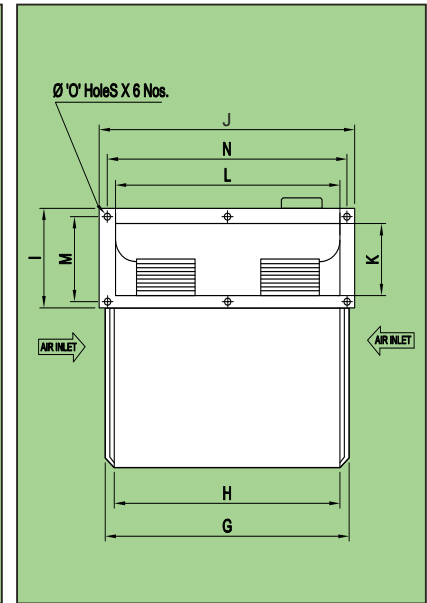

# Double Inlet Blower (External Rotor Motor Type)

Since 1974

SIZE - 133mmØ-180mmØ

## DIMENSIONS

MODEL	A	B	C	D	E	F	G	H	I	J	K	L	M	N	O
GD 2S 13 GD 2T 13 GD 4S 13	175	170	85	88	3	15	225	218	85	258	67	214	52	245	5.5
GD 2S 14 GD 2T 14	215	220	95	116	3	20	210	205	145	240	105	200	125	220	7.0
GD 2S 15 GD 2T 15 GD 4S 15 GD 4T 15	226	230	105	103	5	25	260	194	125	245	72	190	100	218	7.0
GD 2S 18 GD 2T 18	236	236	110	110	5	24	295	265	120	310	70	260	95	285	7.0

# Double Inlet Blower (External Rotor Motor Type)

Since 1974

SIZE - 200mmØ-240mmØ

## DIMENSIONS

MODEL	A	B	C	D	E	F	G	H	I	J	K	L	M	N
GD 2T 20 GD 2T 22 GD 4S 22 GD 4T 22	370	328	151	145	5	200	36	204	87.5	250	150	20	175	225
GD 4S 24 GD 4T 24	391	341	151	150	5	190	36	244	82.5	290	140	240	165	265